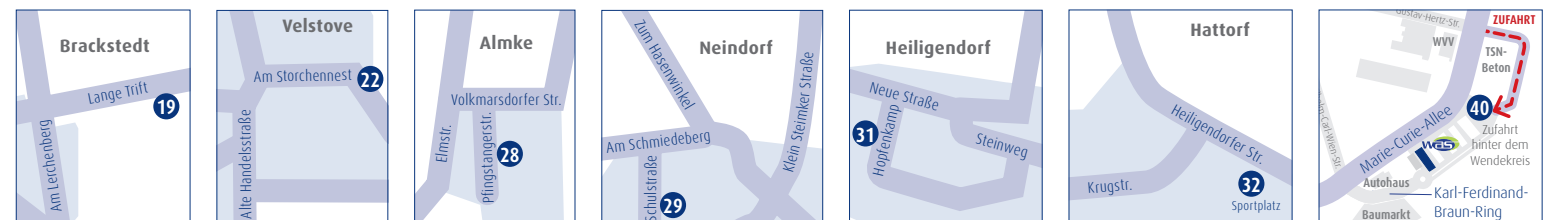

Zufahrt siehe Skizze unten rechts

**Standorte und Termine 2024**

Standort	Termin 1		Termin 2		Termin 3		Termin 4		Termin 5		Termin 6 / Termin 7	
1 Stadtmitte, Klieverhagen (Sportplatz)	28.02.	13:00 – 14:30	29.05.	15:00 – 16:00	08.10.	13:00 – 14:00						
2 Dieser Standort ist zurzeit nicht belegt.												
3 Kreuzheide, Franz-Marc-Straße	07.02.	15:00 – 16:00	21.05.	13:00 – 14:30	07.08.	14:30 – 16:00	02.10.	14:30 – 16:00	04.12.	13:00 – 14:00		
4 Laagberg, Mecklenburger Str./Sudetenstraße	03.04.	13:00 – 14:30	26.06.	15:00 – 16:00	22.10.	13:00 – 14:00						
5 Wohltberg, Brandenburger Platz	14.02.	15:00 – 16:00	29.05.	13:00 – 14:30	21.08.	14:30 – 16:00	09.10.	14:30 – 16:00	27.11.	14:30 – 16:00		
6 Eichelkamp, Semmelweisring	17.01.	13:00 – 14:30	10.04.	15:00 – 16:00	30.07.	13:00 – 14:00	04.12.	14:30 – 16:00				
7 Rabenberg, Uhlenhorst	13.03.	13:00 – 14:30	19.06.	15:00 – 16:00	17.09.	13:00 – 14:00	03.12.	14:30 – 16:00				
8 Nordstadt, Waldfriedhof	20.02.	15:00 – 16:00	15.05.	13:00 – 14:30	14.08.	13:00 – 14:00	05.11.	14:30 – 16:00				
9 Steimker Berg, Marktplatz	13.02.	15:00 – 16:00	22.05.	13:00 – 14:30	14.08.	14:30 – 16:00	08.10.	14:30 – 16:00	27.11.	13:00 – 14:00		
10 Hellwinkel, Gladiolenweg	21.02.	13:00 – 14:30	21.05.	15:00 – 16:00	24.09.	13:00 – 14:00						
11 Detmerode, Detmeroder Markt (Parkplätze Lutonstraße)	17.01.	15:00 – 16:00	20.03.	15:00 – 16:00	17.04.	13:00 – 14:30	02.07.	14:30 – 16:00	10.09.	14:30 – 16:00	30.10. 03.12.	13:00 – 14:00 13:00 – 14:00
12 Westhagen, Weimarer Straße	05.03.	13:00 – 14:30	28.05.	15:00 – 16:00	09.10.	13:00 – 14:00						
13 Fallersleben, Herzogin-Clara-Straße	23.01.	15:00 – 16:00	19.03.	15:00 – 16:00	23.04.	13:00 – 14:30	30.07.	14:30 – 16:00	01.10.	14:30 – 16:00	06.11.	13:00 – 14:00
14 Fallersleben, Grenzweg	24.01.	13:00 – 14:30	17.04.	15:00 – 16:00	06.08.	13:00 – 14:00						
15 Fallersleben, Walter-Kollo-Straße (Nähe Aktiv-Spielplatz)	06.03.	13:00 – 14:30	04.06.	13:00 – 14:30	28.08.	13:00 – 14:00	19.11.	13:00 – 14:00				
16 Vorsfelde, Am Grünen Jäger (nach Schulparkplatz)	16.01.	13:00 – 14:30	09.04.	15:00 – 16:00	03.07.	13:00 – 14:00	29.10.	14:30 – 16:00				
17 Vorsfelde, Drömlingstadion	27.02.	15:00 – 16:00	16.04.	13:00 – 14:30	19.06.	13:00 – 14:30	27.08.	14:30 – 16:00	16.10.	14:30 – 16:00	20.11.	13:00 – 14:00
18 Vorsfelde, Schützenplatz	30.01.	15:00 – 16:00	12.03.	15:00 – 16:00	03.04.	15:00 – 16:00	30.04.	13:00 – 14:30	31.07.	14:30 – 16:00	03.09. 05.11.	14:30 – 16:00 13:00 – 14:00
19 Brackstedt, Lange Trift	30.01.	13:00 – 14:30	23.04.	15:00 – 16:00	07.08.	13:00 – 14:00						
20 Kästorf, Im Wiesengrund (Mehrzweckhalle)	06.03.	15:00 – 16:00	18.06.	13:00 – 14:30	21.08.	13:00 – 14:00	12.11.	14:30 – 16:00				
21 Wendschott, Bergmannskamp	31.01.	15:00 – 16:00	02.04.	15:00 – 16:00	24.04.	13:00 – 14:30	03.07.	14:30 – 16:00	11.09.	14:30 – 16:00	29.10.	13:00 – 14:00
22 Velstove, Am Storchennest	31.01.	13:00 – 14:30	24.04.	15:00 – 16:00	03.09.	13:00 – 14:00						
23 Reisligen, Kantor-Wurm-Straße	20.02.	13:00 – 14:30	15.05.	15:00 – 16:00	25.09.	13:00 – 14:00						
24 Neuhaus (am Sportplatz)	20.03.	13:00 – 14:30	18.06.	15:00 – 16:00	16.10.	13:00 – 14:00						
25 Hehlingen, Zum Sportplatz	02.04.	13:00 – 14:30	25.06.	15:00 – 16:00	23.10.	13:00 – 14:00						
26 Nordsteinke, Mehrzweckhalle	28.02.	15:00 – 16:00	07.05.	13:00 – 14:30	26.06.	13:00 – 14:30	17.09.	14:30 – 16:00	23.10.	14:30 – 16:00	26.11.	13:00 – 14:00
27 Barnstorf, Forsthausweg	19.03.	13:00 – 14:30	11.06.	13:00 – 14:30	15.10.	13:00 – 14:00						
28 Almke, Pfingstangerstraße	12.03.	13:00 – 14:30	11.06.	15:00 – 16:00	27.08.	13:00 – 14:00	20.11.	14:30 – 16:00				
29 Neindorf, Schulstraße	27.02.	13:00 – 14:30	22.05.	15:00 – 16:00	02.10.	13:00 – 14:00						
30 Reisligen-Südwest, Lavinia-Fontana-Straße	16.01.	15:00 – 16:00	09.04.	13:00 – 14:30	02.07.	13:00 – 14:00	30.10.	14:30 – 16:00				
31 Heiligendorf, Hopfenkamp	05.03.	15:00 – 16:00	25.06.	13:00 – 14:30	28.08.	14:30 – 16:00	22.10.	14:30 – 16:00	26.11.	14:30 – 16:00		
32 Hattorf, Sportplatz	06.02.	15:00 – 16:00	14.05.	13:00 – 14:30	13.08.	14:30 – 16:00	24.09.	14:30 – 16:00	13.11.	13:00 – 14:00		
33 Warmenau, Zielleistge	06.02.	13:00 – 14:30	30.04.	15:00 – 16:00	11.09.	13:00 – 14:00						
34 Mörse, Herzbergstadion	13.03.	15:00 – 16:00	04.06.	15:00 – 16:00	20.08.	13:00 – 14:00	13.11.	14:30 – 16:00				
35 Ehmen, Drosselgasse	21.02.	15:00 – 16:00	10.04.	13:00 – 14:30	28.05.	13:00 – 14:30	20.08.	14:30 – 16:00	15.10.	14:30 – 16:00	19.11.	14:30 – 16:00
36 Ehmen, Südfriedhof	14.02.	13:00 – 14:30	14.05.	15:00 – 16:00	13.08.	13:00 – 14:00	06.11.	14:30 – 16:00				
37 Süfeld, Forstweg	24.01.	15:00 – 16:00	08.05.	13:00 – 14:30	06.08.	14:30 – 16:00	25.09.	14:30 – 16:00	12.11.	13:00 – 14:00		
38 Sandkamp, Hallenbad	07.02.	13:00 – 14:30	08.05.	15:00 – 16:00	10.09.	13:00 – 14:00						
39 Teichbreite, Drömlingstraße	23.01.	13:00 – 14:30	16.04.	15:00 – 16:00	31.07.	13:00 – 14:00						
<b>40 Betriebshof der WAS, Karl-Ferdinand-Braun-Ring 7</b>	(Zufahrt siehe Skizze rechts auf Seite 1)				donnerstags von 14:30 – 17:00 Uhr (Keine Annahme am: 04.01., 11.01., 09.05., 11.07., 18.07., 25.07., 03.10., 31.10., 12.12., 19.12. sowie 26.12.)							
41 Stadtmitte, Wellekamp	13.02.	13:00 – 14:30	07.05.	15:00 – 16:00	01.10.	13:00 – 14:00						