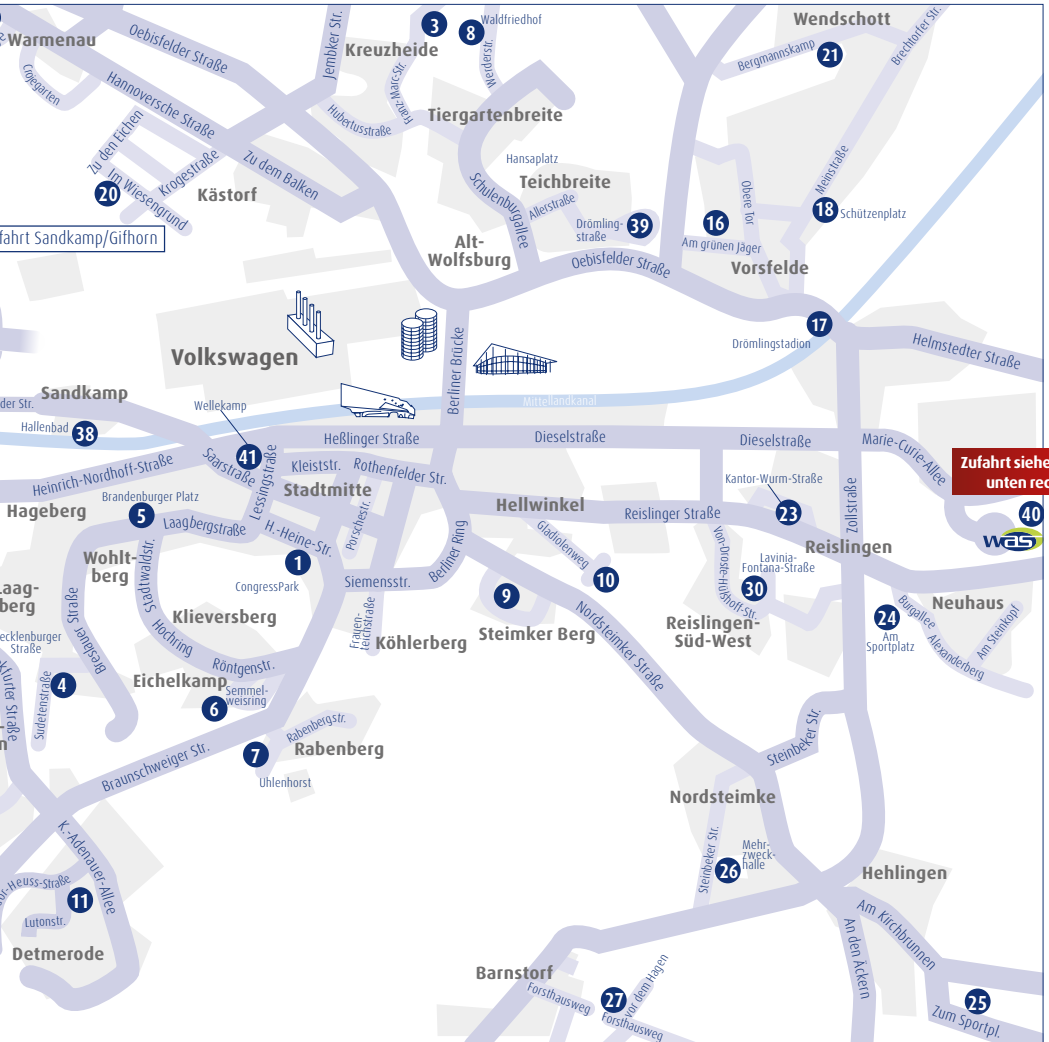

Was gehört wohin?

Standorte mobiler Sammelstellen (Termine siehe nächste Seite)

Zufahrt siehe Skizze unten rechts

Standorte und Termine 2024

Standort		Termin 1		Termin 2	
1	Stadtmitte, Klieverhagen (Sportplatz)	28.02.	13:00 – 14:30	29.05.	15:00 – 16:00
2	Dieser Standort ist zurzeit nicht belegt.				
3	Kreuzheide, Franz-Marc-Straße	07.02.	15:00 – 16:00	21.05.	13:00 – 14:30
4	Laagberg, Mecklenburger Str./Sudetenstraße	03.04.	13:00 – 14:30	26.06.	15:00 – 16:00
5	Wohlthberg, Brandenburger Platz	14.02.	15:00 – 16:00	29.05.	13:00 – 14:30
6	Eichelkamp, Semmelweisring	17.01.	13:00 – 14:30	10.04.	15:00 – 16:00
7	Rabenberg, Uhlenhorst	13.03.	13:00 – 14:30	19.06.	15:00 – 16:00
8	Nordstadt, Waldfriedhof	20.02.	15:00 – 16:00	15.05.	13:00 – 14:30
9	Steimker Berg, Marktplatz	13.02.	15:00 – 16:00	22.05.	13:00 – 14:30
10	Hellwinkel, Gladiolenweg	21.02.	13:00 – 14:30	21.05.	15:00 – 16:00
11	Detmerode, Detmeroder Markt (Parkplätze Lutonstraße)	17.01.	15:00 – 16:00	20.03.	15:00 – 16:00
12	Westhagen, Weimarer Straße	05.03.	13:00 – 14:30	28.05.	15:00 – 16:00
13	Fallersleben, Herzogin-Clara-Straße	23.01.	15:00 – 16:00	19.03.	15:00 – 16:00
14	Fallersleben, Grenzweg	24.01.	13:00 – 14:30	17.04.	15:00 – 16:00
15	Fallersleben, Walter-Kollo-Straße (Nähe Aktiv-Spielplatz)	06.03.	13:00 – 14:30	04.06.	13:00 – 14:30
16	Vorsfelde, Am Grünen Jäger (nach Schulparkplatz)	16.01.	13:00 – 14:30	09.04.	15:00 – 16:00
17	Vorsfelde, Drömlingstadion	27.02.	15:00 – 16:00	16.04.	13:00 – 14:30
18	Vorsfelde, Schützenplatz	30.01.	15:00 – 16:00	12.03.	15:00 – 16:00
19	Brackstedt, Lange Trift	30.01.	13:00 – 14:30	23.04.	15:00 – 16:00
20	Kästorf, Im Wiesengrund (Mehrzweckhalle)	06.03.	15:00 – 16:00	18.06.	13:00 – 14:30
21	Wendschott, Bergmannskamp	31.01.	15:00 – 16:00	02.04.	15:00 – 16:00
22	Velstove, Am Storchennest	31.01.	13:00 – 14:30	24.04.	15:00 – 16:00
23	Reislingen, Kantor-Wurm-Straße	20.02.	13:00 – 14:30	15.05.	15:00 – 16:00
24	Neuhaus (am Sportplatz)	20.03.	13:00 – 14:30	18.06.	15:00 – 16:00
25	Hehlingen, Zum Sportplatz	02.04.	13:00 – 14:30	25.06.	15:00 – 16:00
26	Nordsteinke, Mehrzweckhalle	28.02.	15:00 – 16:00	07.05.	13:00 – 14:30
27	Barnstorf, Forsthausweg	19.03.	13:00 – 14:30	11.06.	13:00 – 14:30
28	Almke, Pfingstangerstraße	12.03.	13:00 – 14:30	11.06.	15:00 – 16:00
29	Neindorf, Schulstraße	27.02.	13:00 – 14:30	22.05.	15:00 – 16:00
30	Reislingen-Südwest, Lavinia-Fontana-Straße	16.01.	15:00 – 16:00	09.04.	13:00 – 14:30
31	Heiligendorf, Hopfenkamp	05.03.	15:00 – 16:00	25.06.	13:00 – 14:30
32	Hattorf, Sportplatz	06.02.	15:00 – 16:00	14.05.	13:00 – 14:30
33	Warmenau, Zielleistge	06.02.	13:00 – 14:30	30.04.	15:00 – 16:00
34	Mörse, Herzbergstadion	13.03.	15:00 – 16:00	04.06.	15:00 – 16:00
35	Ehmen, Drosselgasse	21.02.	15:00 – 16:00	10.04.	13:00 – 14:30
36	Ehmen, Südfriedhof	14.02.	13:00 – 14:30	14.05.	15:00 – 16:00
37	Sülfeld, Forstweg	24.01.	15:00 – 16:00	08.05.	13:00 – 14:30
38	Sandkamp, Hallenbad	07.02.	13:00 – 14:30	08.05.	15:00 – 16:00
39	Teichbreite, Drömlingstraße	23.01.	13:00 – 14:30	16.04.	15:00 – 16:00
40	Betriebshof der WAS, Karl-Ferdinand-Braun-Ring 7	(Zufahrt siehe Skizze rechts auf Seite 45)			
41	Stadtmitte, Wellekamp	13.02.	13:00 – 14:30	07.05.	15:00 – 16:00