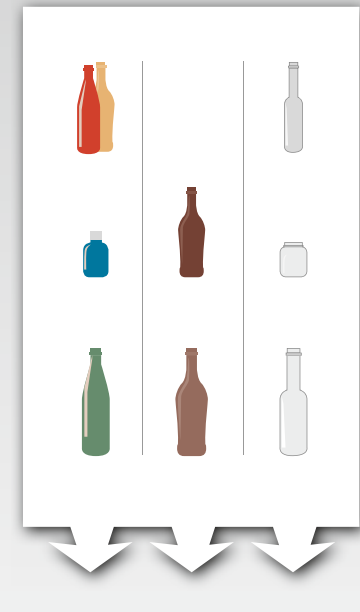

Altglas
Glass,
Vetro,
Szkło,
Стекло,
Hurda cam,
المخلفات الزجاجية
شيشه مستعمل